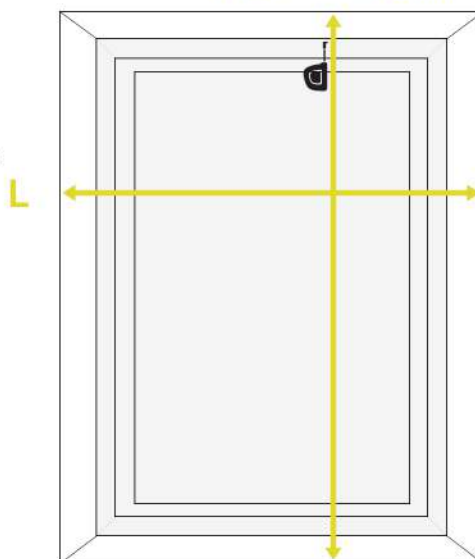

1

$H = \text{measuring tape} - 45\text{mm}$

- FR** | Prendre deux ou trois mesures de références
Prendre en compte la dimension la plus petite
- EN** | Take two or three reference measurements
Take the smallest dimension into account
- ES** | Tome dos o tres medidas en lugares diferentes como referencia
Quédese con la medida más pequeña
- DE** | Messen Sie an zwei oder drei verschiedenen Stellen
ab und berücksichtigen Sie die kleinste Abmessung
- IT** | Fare due o tre misurazioni di riferimento
Considerate la misurazione più piccola per il taglio
- NL** | Neem twee of drie maten op
Gebruik de kleinste maat voor het inkorten
- PT** | Ter em conta duas das tres medidas como refere
Ter em conta a medida mais pequena
- PL** | Wykonać dwa lub trzy pomiary odniesienia
Wziąć pod uwagę najniższy pomiar
- CZ** | Udělejte si dvě nebo tři referenční měření
Vezměte v úvahu nejmenší rozměr
- SK** | Získajte dve alebo tri referenčné merania
Vezmite do úvahy najmenší rozmer
- TR** | İki ya da üç referans ölçümünü alın
En küçük boyutu hesaba katin

H = mm

L = mm

X = A* - L = mm

A* =

- FR** | LARGEUR du produit écrite sur l'emballage
- EN** | WIDTH of the product written on the packaging
- ES** | ANCHO del producto indicado en el embalaje
- DE** | BREITE des Produkts auf der Verpackung
- IT** | LARGHEZZA del prodotto scritto sulla confezione
- NL** | BREEDTE van het product op de verpakking
- PT** | LARGURA do produto escrito na embalagem
- PL** | SZEROKOŚĆ do produktu escrito na embalagem
- CZ** | ŠÍŘKA výrobku napsáno na obalu
- SK** | ŠÍŘKA výrobku napsané na obale
- TR** | Ambalaj üzerine yazilan ürünün GENİŞLİĞİ

2

3

- FR | Vue intérieure de la maison
- EN | House interior view
- ES | Vista desde el interior de la casa
- IT | Vista interna della casa
- DE | Ansicht von innen
- NL | Binnenlandse mening van het huis
- PT | Vista interior da casa
- PL | Wnętrze domu
- CZ | Vnitřní pohled na dům
- SK | Pohľad interiér domu
- TR | Evin iç görünümü