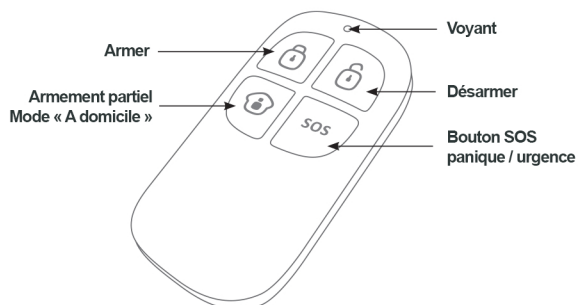

## FONCTIONNEMENT

La télécommande vous permet d'armer et désarmer l'alarme en entrant et quittant la maison. En cas de situation d'urgence, pressez le bouton SOS pour déclencher immédiatement la sirène. Design et compacte, elle s'accroche facilement à un porte-clés pour vous suivre partout.

## DESCRIPTION

	Armer	Pressez ce bouton pour activer l'ensemble des équipements de l'alarme.
	Désarmer	Pressez ce bouton pour désarmer l'ensemble des équipements de l'alarme.
	Armement partiel	Pressez ce bouton pour armer partiellement les équipements de l'alarme. Ceux qui sont paramétrés en zone inactive (mode « A domicile ») sont exclus.
	SOS Panique / urgence	Pressez cette touche pour déclencher instantanément l'alarme.
	Armement silencieux	Pressez chacun de ces boutons tour à tour pour activer l'alarme en silence.
	Désarmement silencieux	Pressez chacun de ces boutons tour à tour pour désactiver l'alarme en silence.

## VOYANT DE FONCTIONNEMENT

**Un clignotement unique :** Le signal est transmis au boîtier central.

**Voyant faible :** La pile est faible, remplacez là sans attendre.